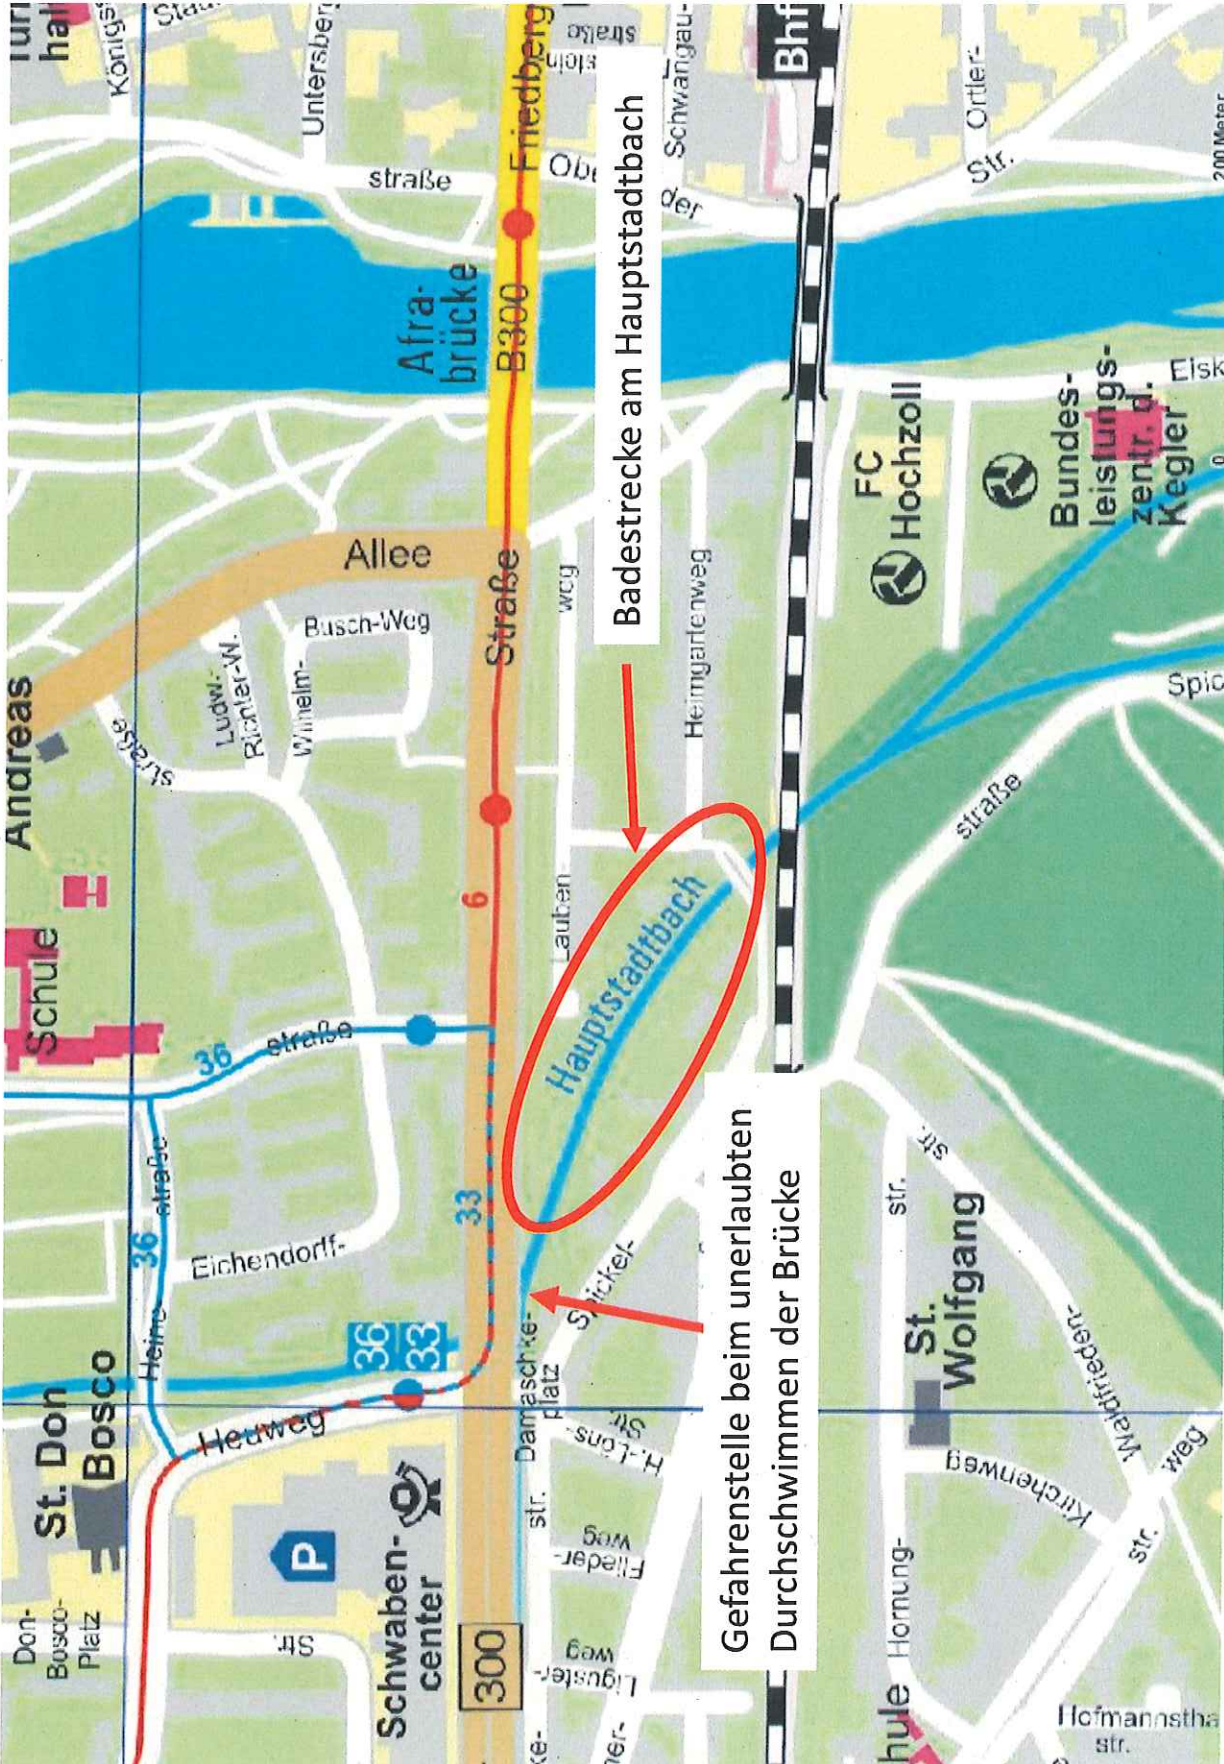

Badestrecke am Hauptstadtbach

Gefahrenstelle beim unerlaubten Durchschwimmen der Brücke

Hauptstadtbach

Don-Bosco-Platz
St. Don Bosco
Schwaben-center
Heimweg
Eichendorff-straße
36
33
Damaschke-platz
Slickel
H.-Lons-Str.
Flieder-Weg
Liguster-Weg
Hofmannstha-str.
Schule Homung
Kirchenweg
St. Wolfgang
Waldrieden-Str.
Gaw-Str.
FC Hochzoll
Bundesleistungszentr. d. Kegler
Spid-Str.
Heimgartenweg
Hochzoll-Str.
Ortler-Str.
Bhf
200 Meter
Afra-brücke
B300
Friedberg
Allee
Busch-Weg
Ludw.-Richter-W.
Winkel-Str.
Untersberg-Str.
Königs-Str.